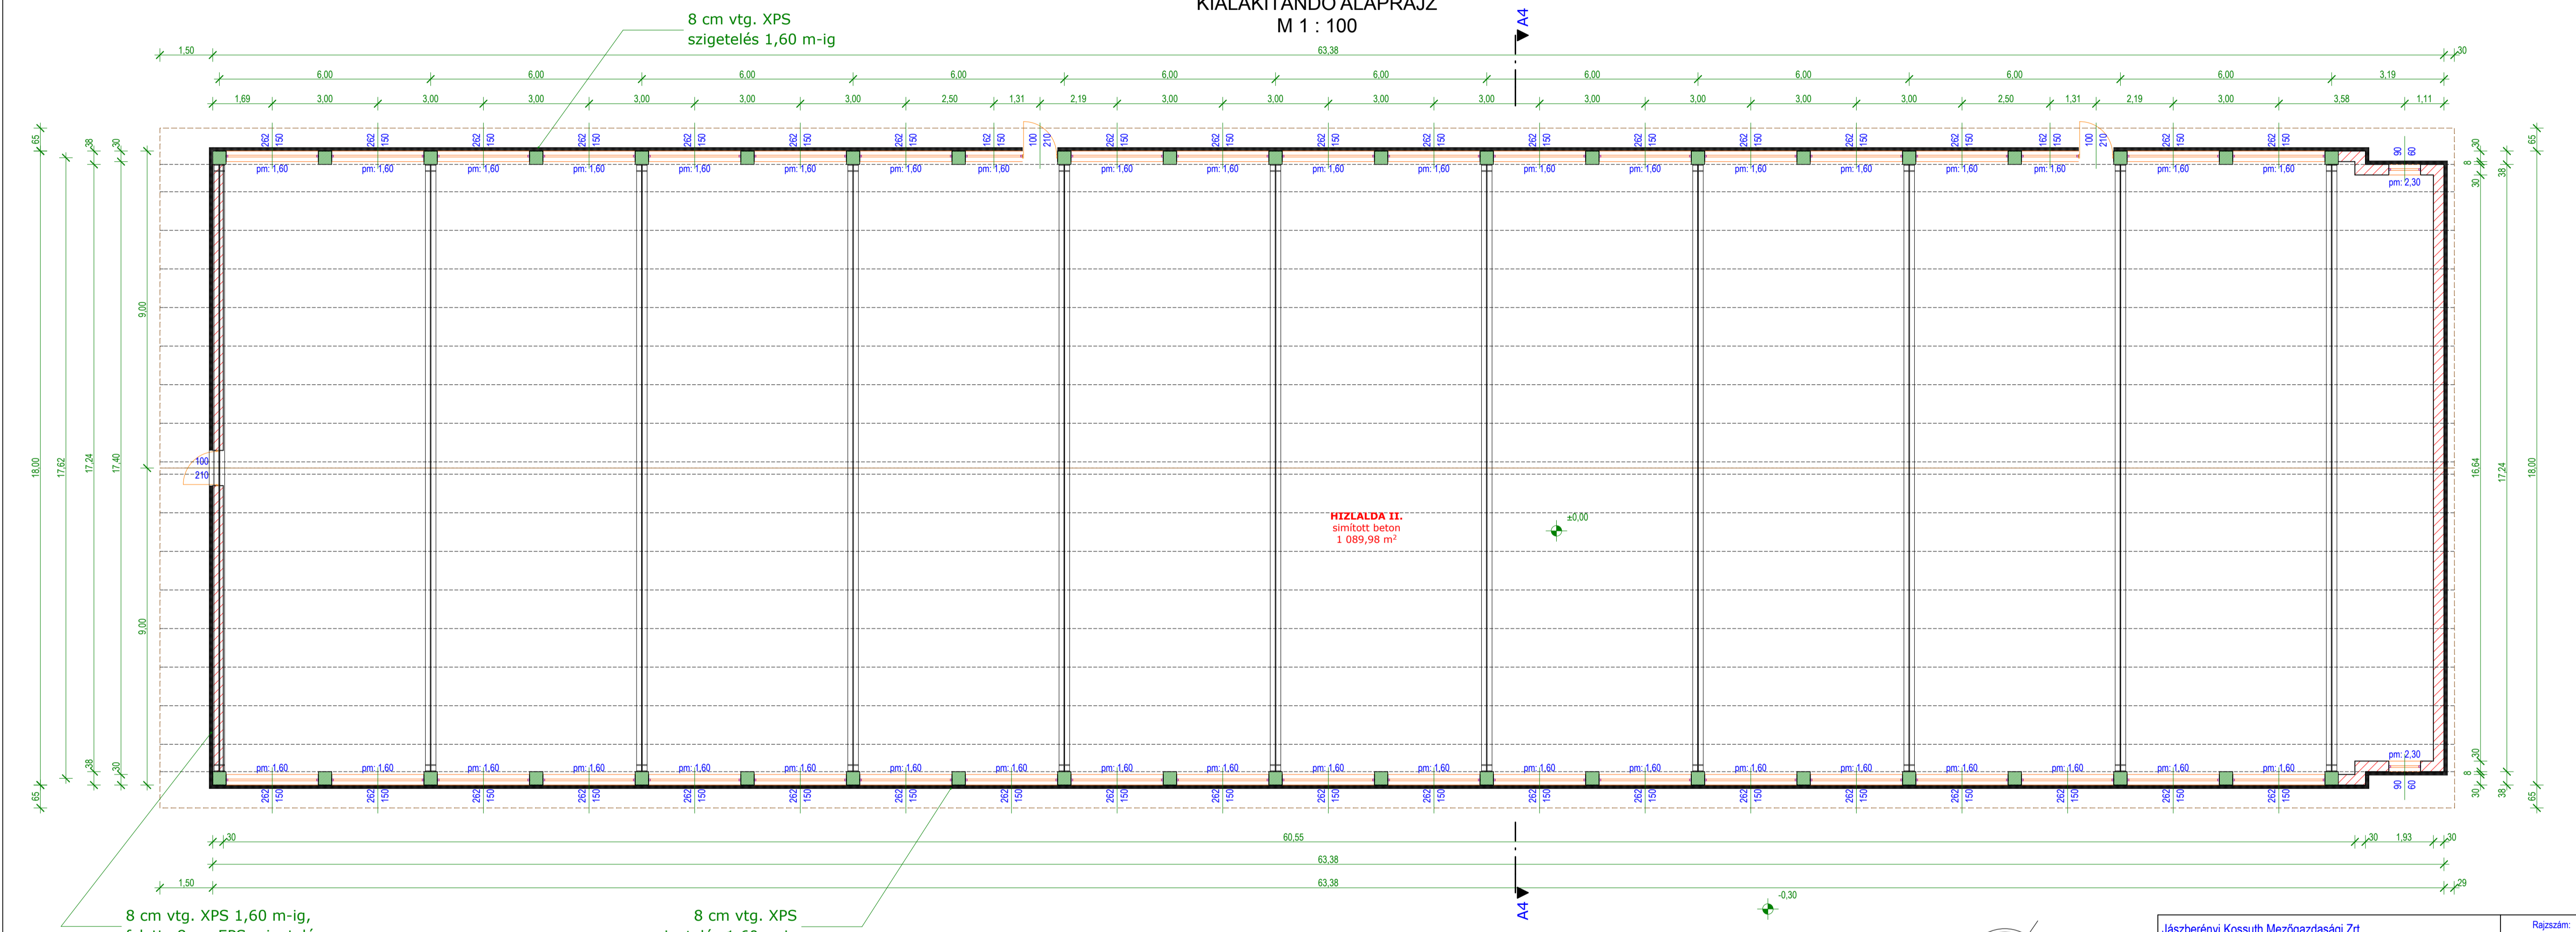

KIALAKÍTANDÓ ALAPRAJZ  
M 1 : 100

Hizlalda II.

Jászberényi Kossuth Mezőgazdasági Zrt. 5100, Jászberény, Ady Endre út 18. sz.		Rajzszám: <b>E-14</b> 2016. június
Terv megnevezése: Hizlalda épületek felújítása 5100 Jászberény, Jászteleki út HRSZ: 0307		Engedélyezési szintű terv
Tervező: Gattyán István E-16-0112	Tervező munkatárs: Tóth Szabolcs	